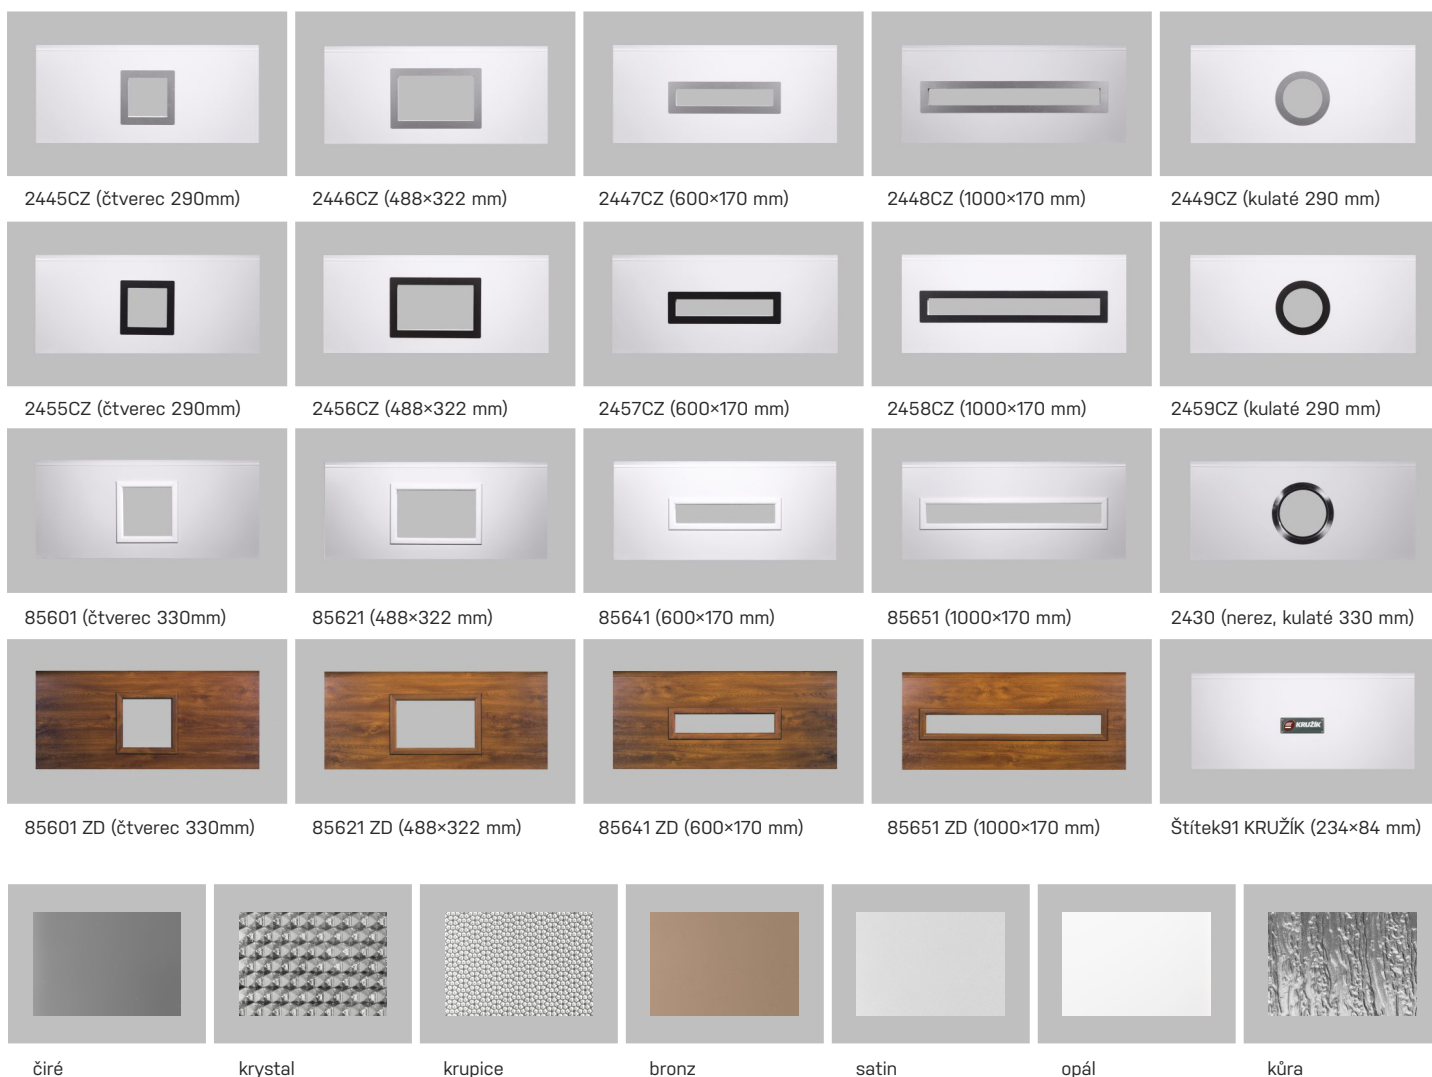

TYPY OKEN A MOŽNOSTI PROSVĚTLENÍ

Pro garážová vrata nabízíme velmi širokou škálu oken z různých materiálů. Níže jsou zobrazena moderní okna s povrchem kartáčovaný hliník (skutečný hliník) nebo karbon (fólie), vnitřní strana je hliník lakovaný do bílé barvy. Všechna čtvercová i obdélníková okna mohou být rovněž plastová, buď bílá, lakovaná do libovolné barvy dle RAL nebo potažená jakoukoli fólií. Standardní prosvětlení je čiré, za příplatek je možno dodat prosvětlení krystal, krupice, bronz, satin, opál nebo kůra.