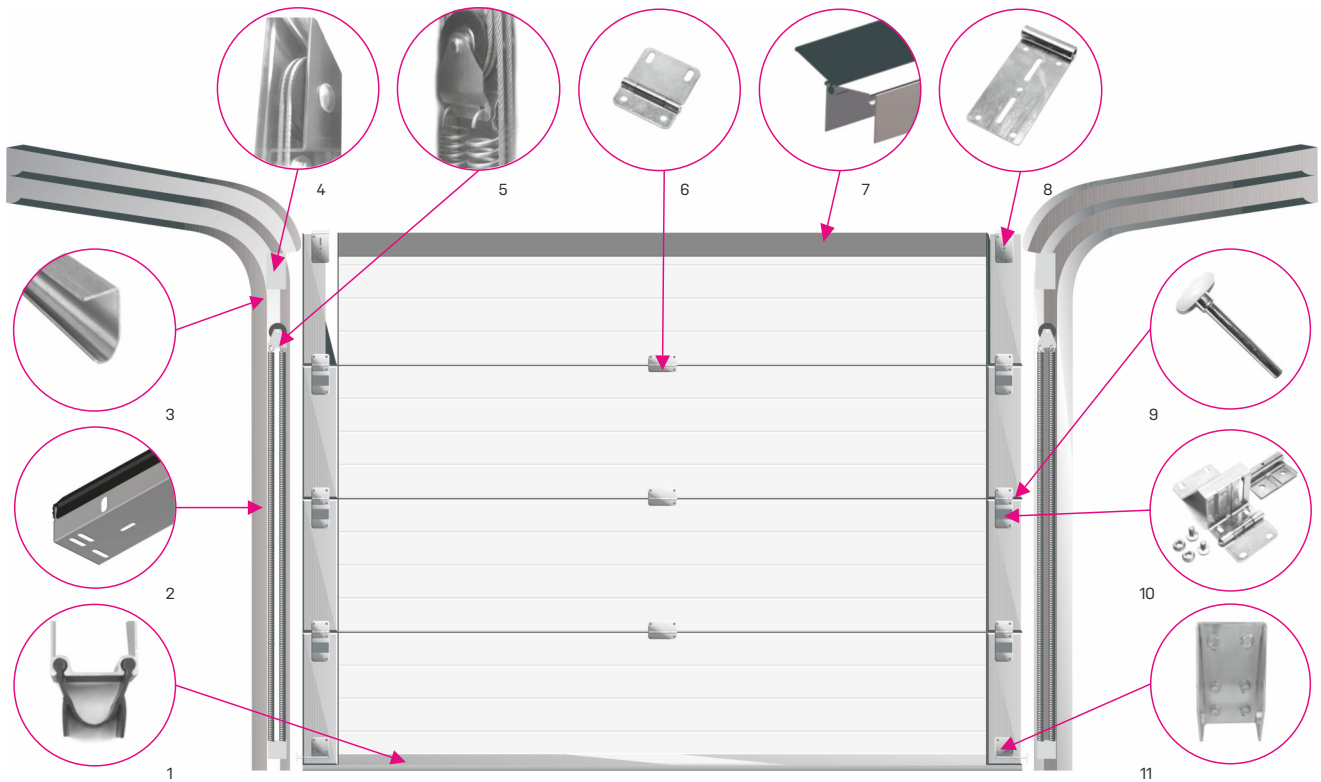

SCHEMATICKÝ NÁKRES VRAT KRUŽÍK PLUS

Legenda:

1. spodní hliníkový profil s těsněním	7. horní hliníkový profil s těsněním
2. boční L profil s těsněním	8. horní pant
3. vodící J kolejnice	9. vodící rolna
4. kladka pro horní vedení lanka	10. krajní seřizovací pant
5. pružinová sestava s kladkou	11. spodní pant
6. střední pant