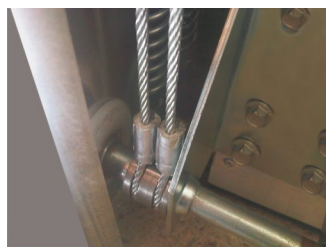

uchycení 2 lanek na spodním pantu

TECHNICKÉ PARAMETRY VRAT KRUŽÍK PLUS

- max. šířka 3500 mm
- max. výška 2500 mm
- min. ostění 100 mm
- min. nadpraží s el. pohonem pro zachování průjezdné výšky je 200 mm
- pro nadpraží i ostění ≥ 0 mm lze použít kování RSVPLUS (s el. pohonem)
- vrata jsou vybavena vždy nejméně dvěma tažnými pružinami na každé straně
- pro zvýšení bezpečnosti jsou na každé straně 2 ocelová lanka
- vynikající koeficient prostupu tepla $U = 1,3 \text{ W}/(\text{m}^2 \cdot \text{K})$

VÝHODY

- jednoduchá a rychlá montáž
- výhodná cena
- tichý chod díky modernizovanému systému tažných pružin
- při použití stropního pohonu vrata po otevření nemusí zasahovat do otvoru, průjezdná výška může zůstat zachována
- certifikováno dle EN 13241-1
- veškeré komponenty s povrchovou úpravou - zinkování