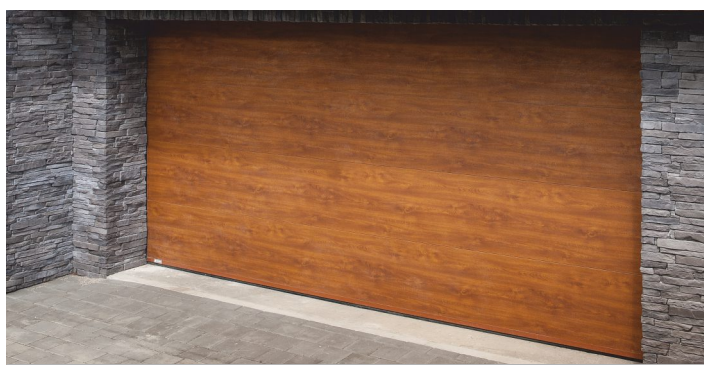

SEKČNÍ GARÁŽOVÁ VRATA KRUŽÍK PLUS

Kvalitní česká vrata na míru

GARÁŽOVÁ VRATA DESIGN LAMELA

Garážová vrata s designem lamela jsou představitelem klasického designu a tradičním původním typem sekčních vrat. Díky jasným liniím a přesným rozestupům lamel se hodí ke každému typu domu a zdiva. Použití lamely s hladkým povrchem umožňuje aplikaci technologie kaširování panelu, což výrazně rozšiřuje nabídku imitací dřeva i barevných odstínů.

GARÁŽOVÁ VRATA DESIGN KAZETA

Hledáte klasický a rustikální vzhled? Pak zvolte kazetová vrata. Kazetová vrata jsou po mnoho let v oblíbě pro svůj charakteristický prolis, který doplňuje architekturu Vašeho domu. Představují klasický design a jsou nejvhodnějším typem pro použití dekorativního prosvětlení.

GARÁŽOVÁ VRATA DESIGN DRÁŽKA

Vrata se středovou drážkou jsou stále vyhledávanějším představitelem moderního designu garážových vrat. Jejich předností je praktičnost a jednoduchost. Středová drážka vytváří opticky jasné a pravidelné linie a tím doplňuje moderní styl Vašeho domu. Tento typ panelů je rovněž vhodný pro kaširování.

GARÁŽOVÁ VRATA DESIGN HLADKÝ

Toto provedení vrat si svým moderním a luxusním vzhledem získává stále více příznivců. Vrata vyrobená z panelů bez prolisů vhodně doplňují moderní architekturu stavby. Výhodou je jednoduchost a snadná údržba. Je také ideální pro kaširování a využití široké škály nerezových dekorů a nejrůznějších tvarů designových okýnek.