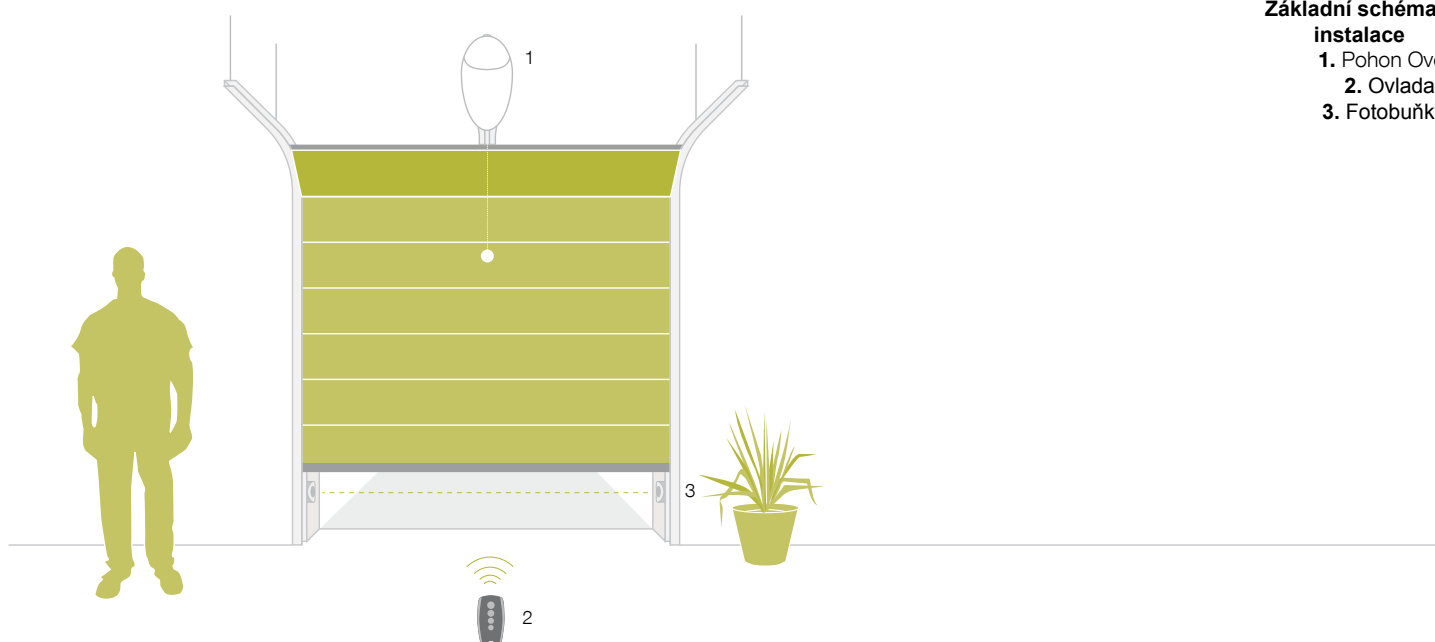

HLADKÝ CHOD

Dráha ze silného ocelového profilu zaručuje hladký chod vrat během otevírání a zavírání a použití řemenu s ocelovým jádrem umožňuje dosažení nízké úrovně hluku.

SPOLEHLIVÁ ELEKTRONIKA

Řídicí jednotka Star OV je jednoduchá a kompletní. Učení koncových poloh je automatické a rychlost může být regulována až do 14 cm/sec.

SRO 01
sada přídatných
držáků

SRO 02
přídatné táhlo
k oblouku

SBLO 02
odblokovácí
sada s ocelovým
lankem

STAR OV
Náhradní řídicí
jednotka

INSTALAČNÍ SCHÉMA

**Základní schéma
instalace**
1. Pohon Ovo
2. Ovladač
3. Fotobuňky